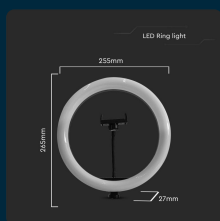

SKU 23048 VT-45010

Lampada ad Anello 7W 26cm per Selfie e Riprese Video con Treppiede da Tavolo inclusa Pulsantiera e 1 Supporto per Telefono CCT Variabile 3200K-5500K

Colore della Luce
3IN1

Potenza
7W

Flusso Luminoso
550 LM

SPECIFICHE TECNICHE

Colore della Luce	3IN1
Flusso Luminoso	550 lm
CRI	>90
Fascio Luminoso	125°
Temperatura di Colore (CTI)	3in1K
Consumo energetico	7kW/1000h
Garanzia	2 anni
EAN	3800170209947

Potenza	7W
Grado di Protezione	IP20
Dimensione	255x265x27mm
Tecnologia LED	SMD
Tensione di Alimentazione	DC:5V
ID EPREL	1583984
MOQ	1pz
Unità di misura	pz